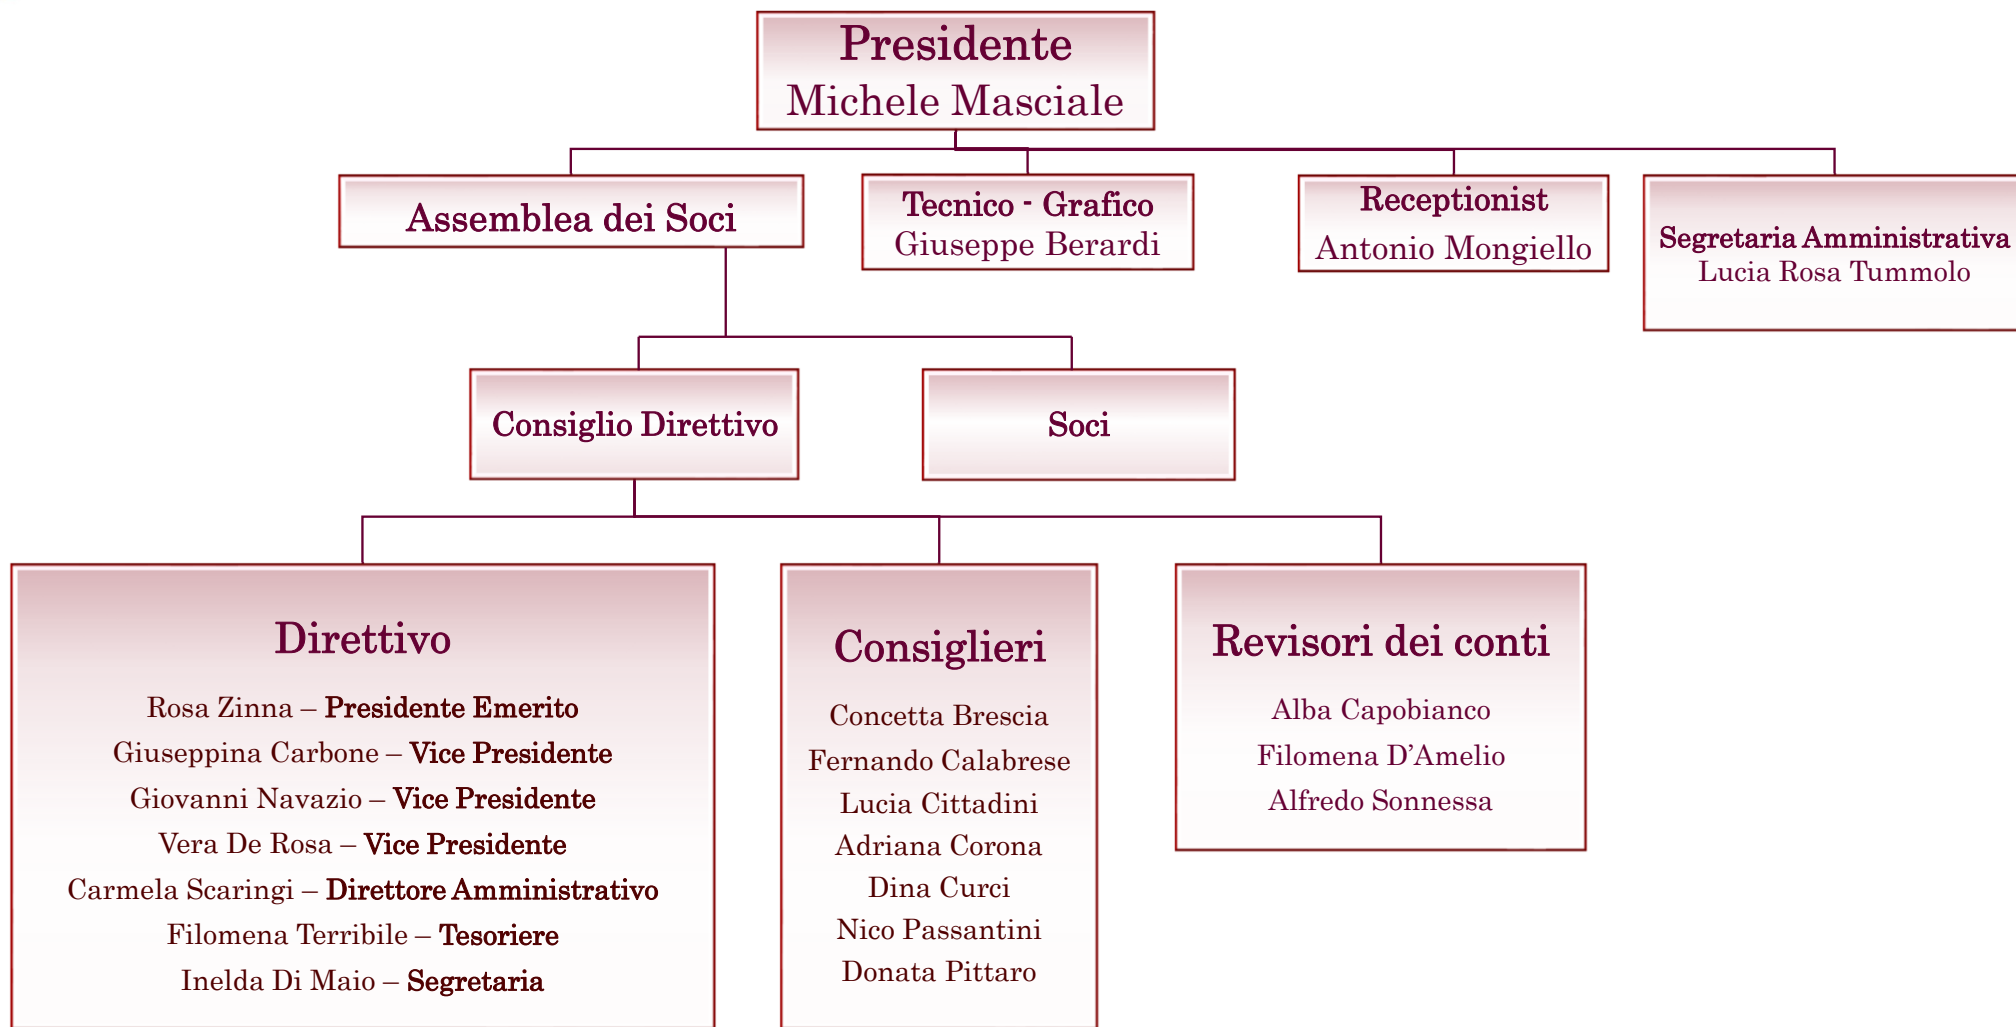

Università Popolare 'F. S. Nitti'

Università Popolare 'F. S. Nitti'

DIPARTIMENTI

Dipartimento 1
Progettazione e Programmazione

Dipartimento 2
Consulenza e Formazione

Dipartimento 3
Eventi Locali

Dipartimento 4
Assistenze Sanitarie

Dipartimento 5
Assistenza Fiscale e Politiche Sociali

Coordinatori
Carbone Pina
D'Amelio Filomena

Coordinatori
Guidi Filomena
Rigante Riccardo

Coordinatori
Monaco Maria Rosaria
Balbi Maria Antonietta

Coordinatori
Chiarappa Luigi
Capobianco Alba