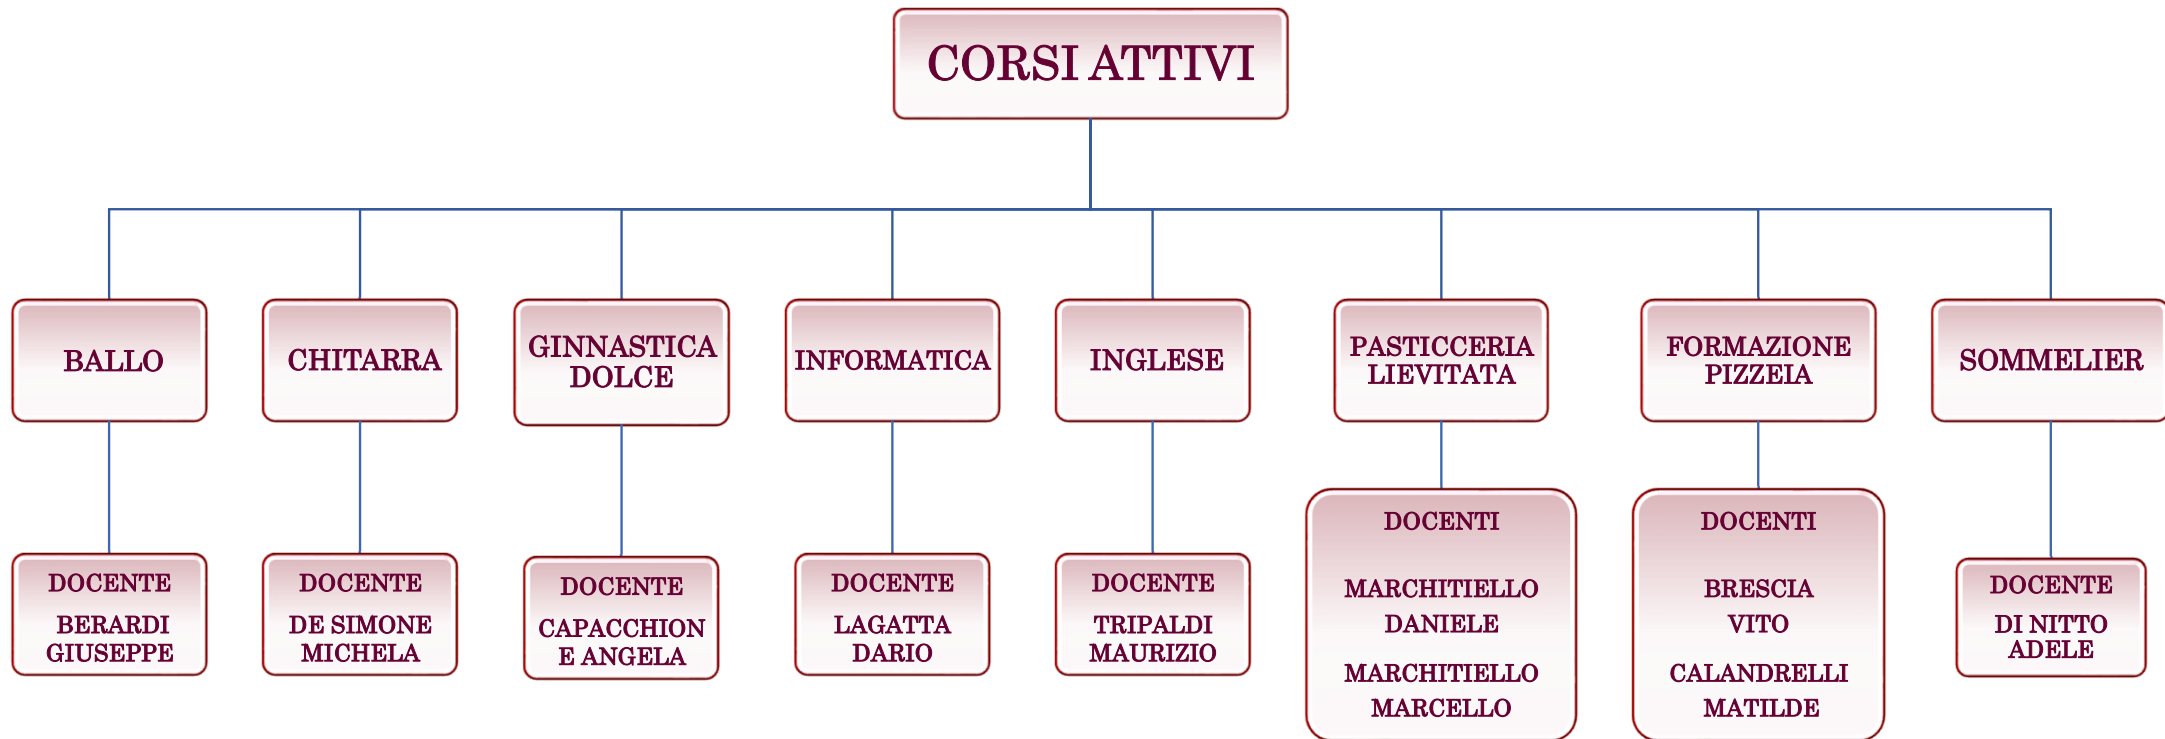

Università Popolare 'F. S. Nitti'